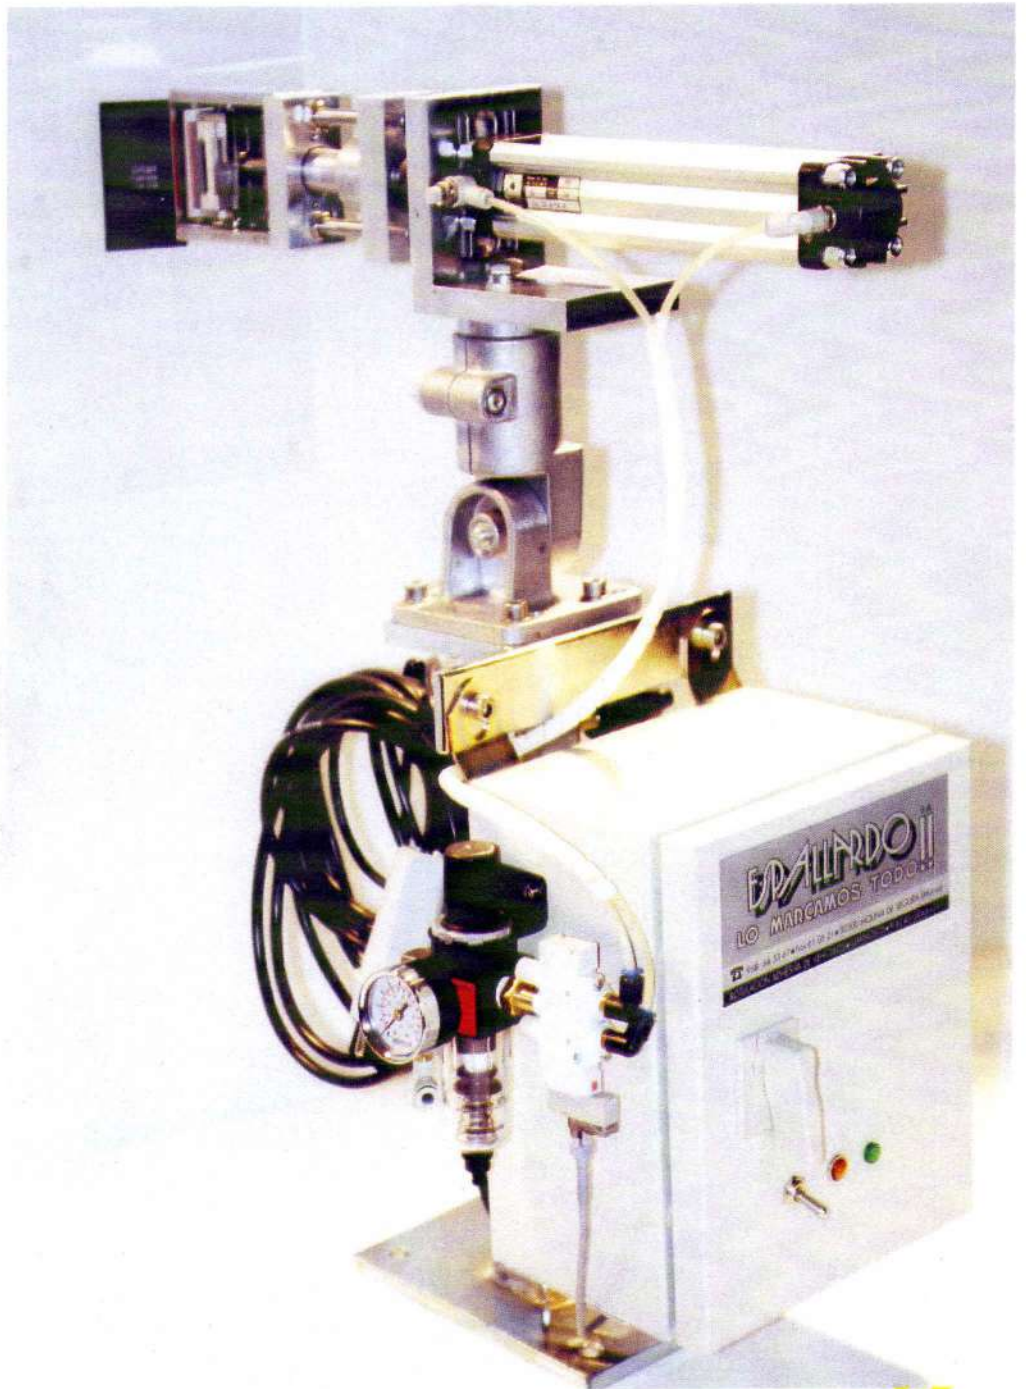

Nuestro Marcador de Texto Intercambiable, equipado con sincronizador automático, se adapta a las necesidades de codificación de cualquier tipo de cristal en sus propias líneas de fabricación o manipulado.

Marca los vidrios automáticamente a su paso por el transportador.

También se puede accionar mediante pedal o pulsador, que deja las manos libres para manejar los cristales a marcar.

Área de impresión:  
45 x 35 mm.

El entintado del sello se produce automáticamente, ya que lleva incorporada una almohadilla con gran capacidad de tinta, y podemos reemplazarla en el acto si deseamos marcar con otro color.

En la placa portatexto lleva unas estrías en las que podemos improvisar instantáneamente el texto que precisemos imprimir mediante tipos sueltos y logotipos. También se puede marcar con sellos de una pieza que se fija rápidamente con imán o con adhesivo a dos caras.