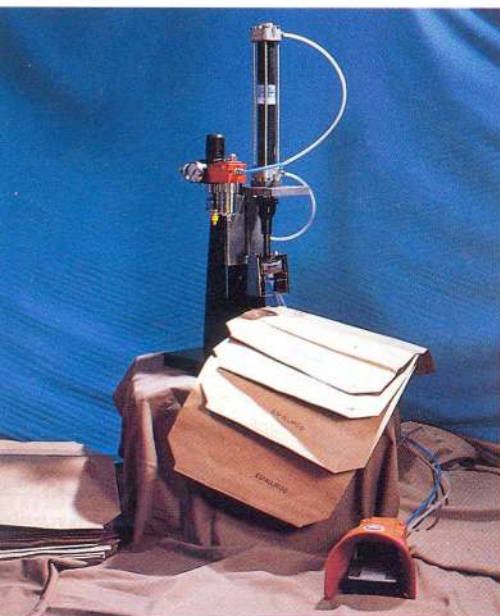

MTI NEUMATICO Mod. 53

Marcador de texto intercambiable para la reimpresión automática de objetos cilíndricos en movimiento a su paso por el transportador. Área de impresión: 45 x 35 mm.

Adaptable a las necesidades de reimpresión de cualquier objeto en sus propias líneas de fabricación o envasado, con sincronizador automático.

También se puede accionar mediante pedal o pulsador que deja las manos libres para manipular los envases u objetos a reimprimir.

MARCATUBOS

Para marcar automáticamente a la salida de su línea de producción, con el texto que precise, no importa qué diámetro de tubo de PVC o metálico, manguera de riego por goteo, etc.

Se ajusta neumáticamente a cualquier diámetro sobre la marcha. Y recuerde que siempre adaptamos nuestros sistemas de marcaje a sus necesidades específicas.