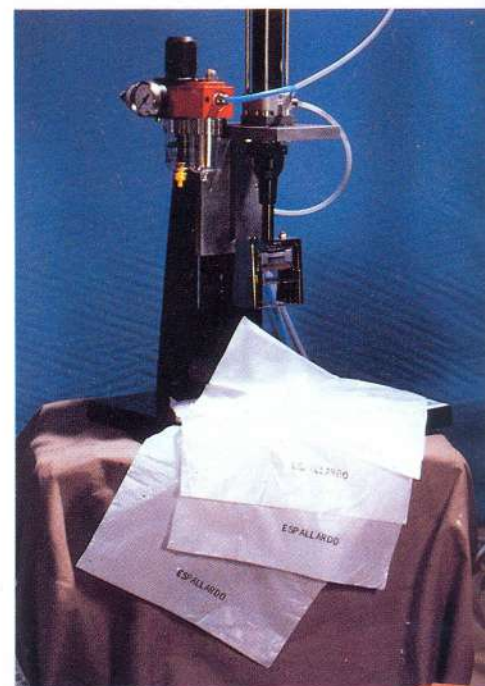

MTI NEUMATICO Mod. 53

Marcador de texto intercambiable para la reimpresión automática de objetos cilíndricos en movimiento a su paso por el transportador. Área de impresión: 45 x 35 mm.

Adaptable a las necesidades de reimpresión de cualquier objeto en sus propias líneas de fabricación o envasado, con sincronizador automático.

También se puede accionar mediante pedal o pulsador que deja las manos libres para manipular los envases u objetos a reimprimir.