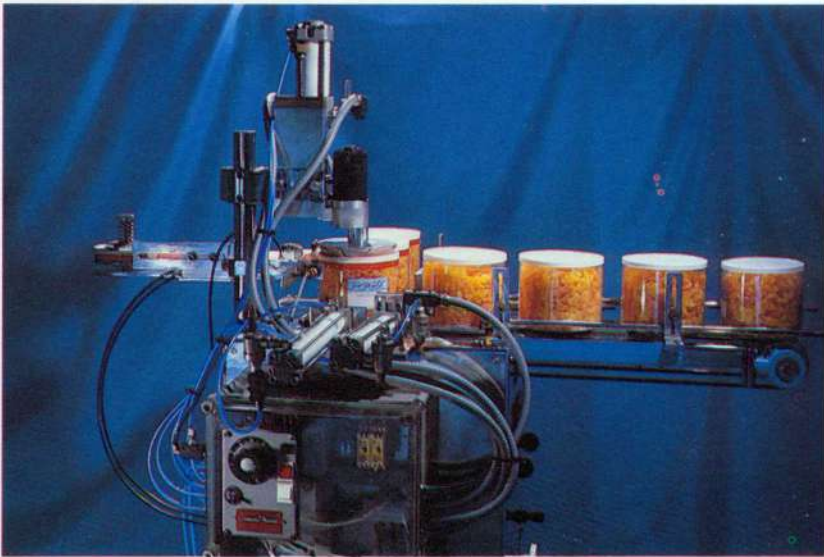

**MÁQUINAS
PRECINTADORAS
DE ENVASES
CILÍNDRICOS**
(para golosinas
a granel,
galletas,
etc.)

Máquina para cerrar con cinta adhesiva todos los envases cilíndricos, y más especialmente los de plástico, para golosinas a granel, galletas, juguetes, etc. Se suministra con cabezales precintadores que pueden intercambiarse para utilización de cinta adhesiva de 12 a 25 mm. de ancho. Sobre demanda se pueden cerrar total o parcialmente los envases.

DIMENSIONES DE LOS ENVASES:

	Mínimo:	Máximo
Diámetro	80 mm.	400 mm.
Altura	20 mm.	450 mm.