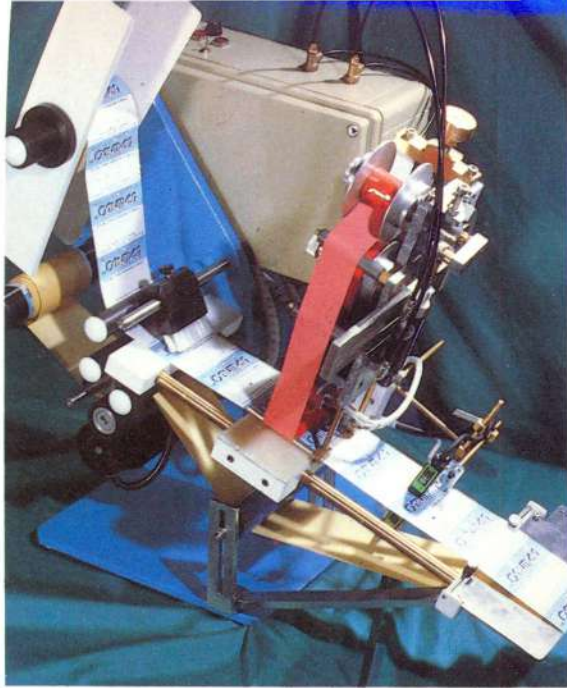

MAQUINA DISPENSADORA DE ETIQUETAS AUTO-ADHESIVAS. En rollo de especial aplicación en bodegas, embutidos, frascos... uso automático o manual. Se le puede incorporar un Codificador automático o un Termo-impresor.