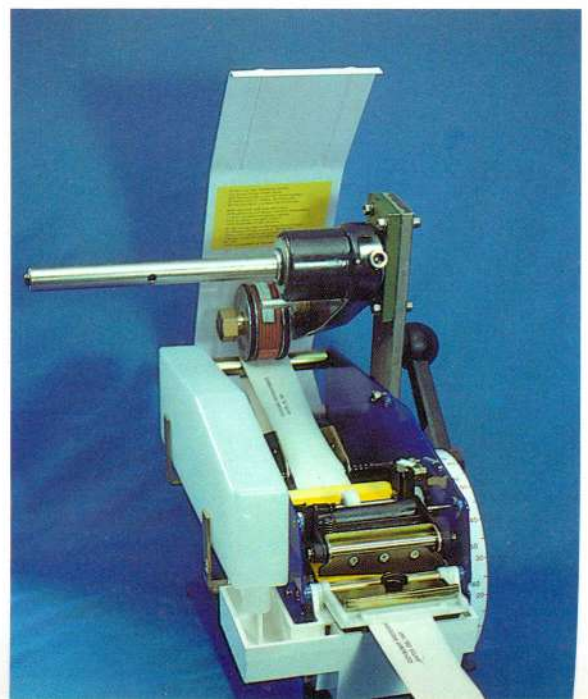

PRECINTADORAS. Ref.º 715. Versión electrónica de la precintadora UNICA con aparato impresor, equipo fechador, calefacción y dispositivos, para 24 largos diferentes o para etiquetas de cualquier largo. Lo más completo y perfecto en humectadoras-precintadoras.