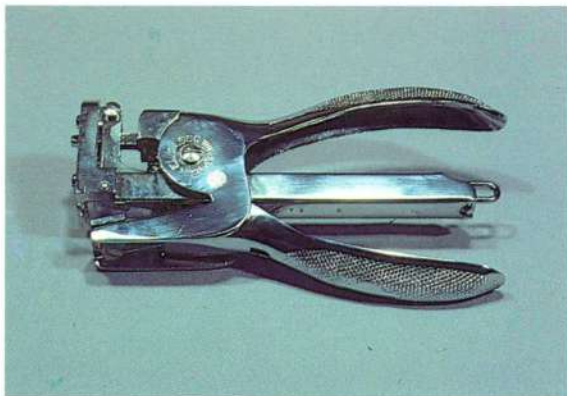

GRAPADORAS. Para cerrar cajas de cartón. Mándenos una muestra de la grapa que utiliza y le mejoraremos el precio. Tenemos para Vd. la grapadora que soluciona su problema: de oficina, neumáticas, para tapiceros, etc.

PISTOLA GRAPADORA. Ref.º 826, grapa con gran fuerza sin necesidad de presionar por debajo: ideal para tapiceros, carpinteros, etc.

TENAZA GRAPADORA. Ref.º 827, para grapar desde papel y cartulina hasta gruesos tejidos, pieles, muestras, etc.