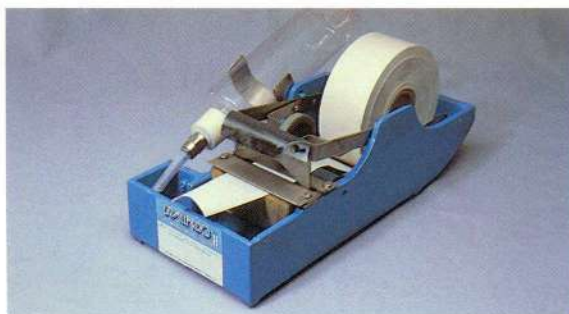

Para cerrar rápidamente todas las cajas de cartón con cinta adhesiva y de modo totalmente automático.

Las cajas llegan solas hasta la unidad de cerrado por medio de dos líneas longitudinales autoconcentrantes en rotación continua, lo que permite alternar el cerrado, por arriba y por abajo al mismo tiempo, de cajas de distintos tamaños.

**MÁQUINAS
PRECINTADORAS
DE ENVASES
CILÍNDRICOS**
(para golosinas
a granel,
galletas,
etc.)

Máquina para cerrar con cinta adhesiva todos los envases cilíndricos, y más especialmente los de plástico, para golosinas a granel, galletas, juguetes, etc. Se suministra con cabezales precintadores que pueden intercambiarse para utilización de cinta adhesiva de 12 a 25 mm. de ancho. Sobre demanda se pueden cerrar total o parcialmente los envases.

DIMENSIONES DE LOS ENVASES:

| | | |
|--------------------|---------|---------|
| | Mínimo: | Máximo |
| Diámetro | 80 mm. | 400 mm. |
| Altura | 20 mm. | 450 mm. |

DISTRIBUIDORES MANUALES PARA APLICACION DE CINTA ADHESIVA. Ref.º 370. Para embalajes, los modelos A y B. De sobremesa, para oficinas y comercios, el modelo C.

CINTA ADHESIVA PARA ENTREGA INMEDIATA. Anchos: 38 y 50 mm. Largos: 66, 132, 330 y 660 m. COLORES: Marrón, Blanco y Transparente. IMPRESA o ANONIMA.

UNICA. Ref.º 210. Máquina precintadora, robusta y eficiente, para grandes producciones. Humedece y corta el papel precinto a la medida requerida y, simultáneamente, a 2 medidas distintas. Se le puede acoplar un codificador que imprime el precinto conforme se va utilizando.